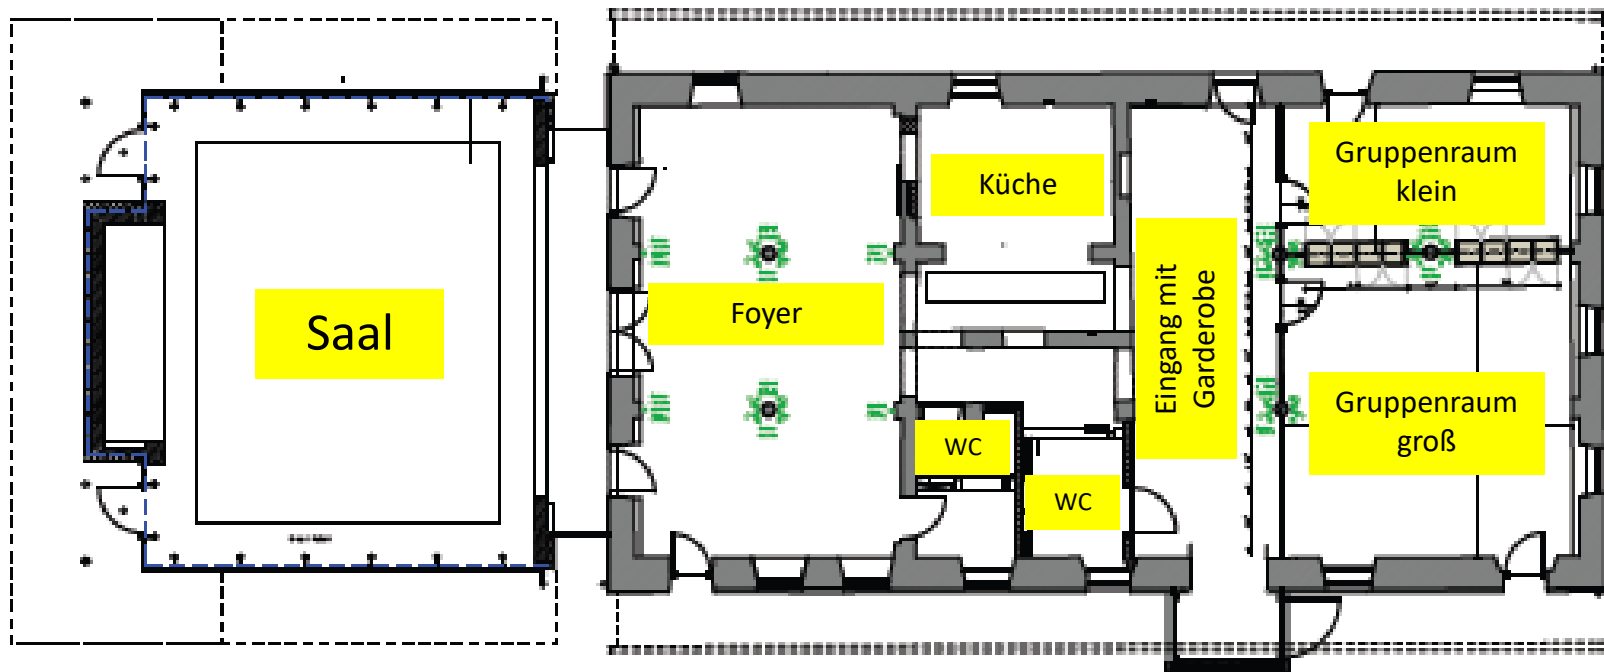

Pfarrheim Vogtareuth

Grundriss

Der gesamte Bereich ist behindertengerecht ausgebaut.

Eingang mit Garderobe

Großzügiger Eingangsbereich

Pfarrheim Vogtareuth

Gruppenraum, klein

- Größe: ca. 23qm
- Ideal für Kleingruppen

Pfarrheim Vogtareuth

Gruppenraum, groß

- Größe: ca. 47qm
- Verschiedene Bestuhlungsmöglichkeiten

Pfarrheim Vogtareuth

Foyer

- Getränkekühlschrank
- Bestuhlung möglich

Saal

- Größe: ca. 110qm
- Verschiedene Bestuhlungsmöglichkeiten
- Medientechnik vorhanden
(Beamer, DVD-Player, Funkmikrofon, usw.)