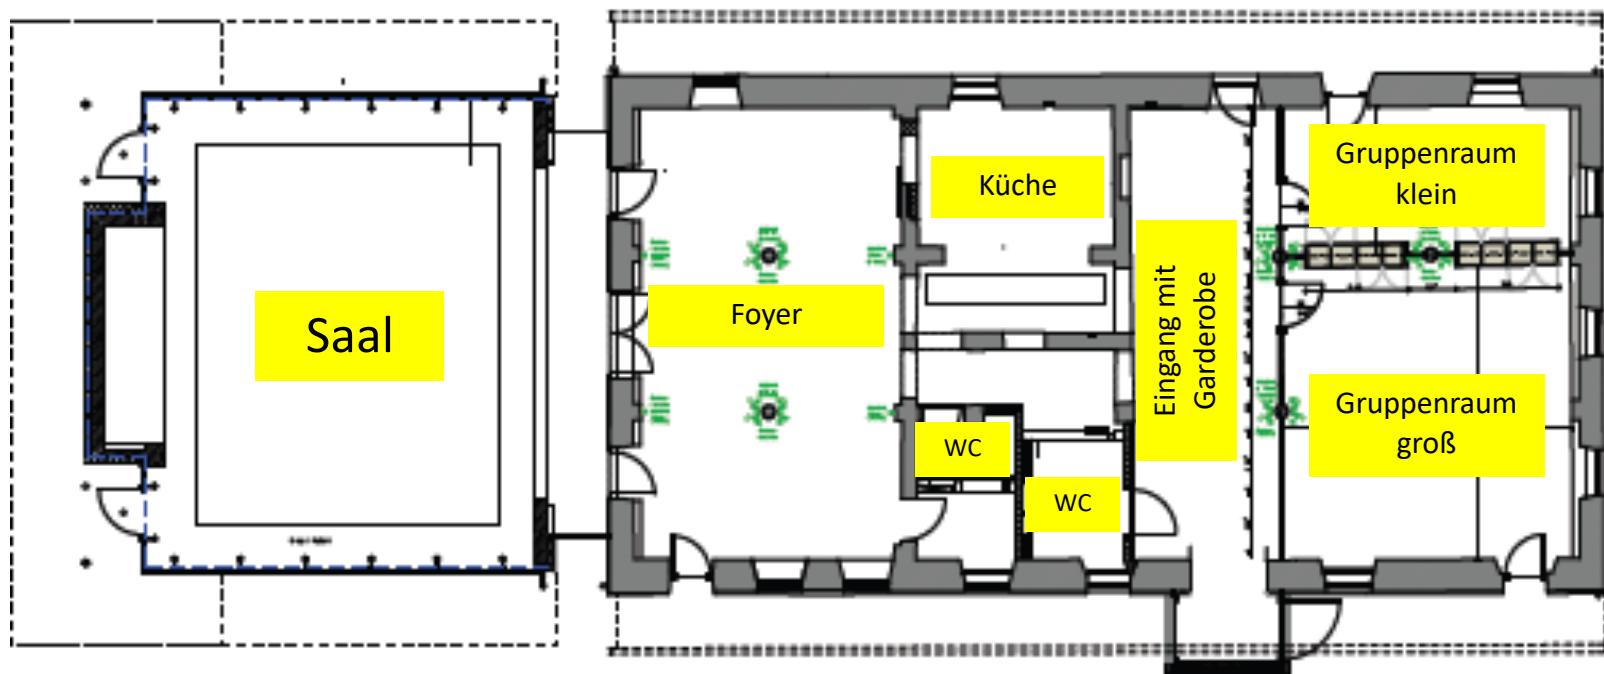

Pfarrheim Vogtareuth

Grundriss

Der gesamte Bereich ist behindertengerecht ausgebaut.

Eingang mit Garderobe

Großzügiger Eingangsbereich

Pfarrheim Vogtareuth

Gruppenraum, klein

- Größe: ca. 23qm
- Ideal für Kleingruppen

Pfarrheim Vogtareuth

Gruppenraum, groß

- Größe: ca. 47qm
- Verschiedene Bestuhlungsmöglichkeiten

Pfarrheim Vogtareuth

Foyer

- Getränkeautomat vorhanden
(nicht-alkoholische / alkoholische Getränke)
- Bestuhlung möglich

Saal

- Größe: ca. 110qm
- Verschiedene Bestuhlungsmöglichkeiten
- Medientechnik vorhanden
(Beamer, DVD-Player, Funkmikrofon, usw.)

Küche

- Voll ausgestattete Küche
- Geschirr vorhanden für
 - kalte / warme Speisen
 - Kaffee / Kuchen